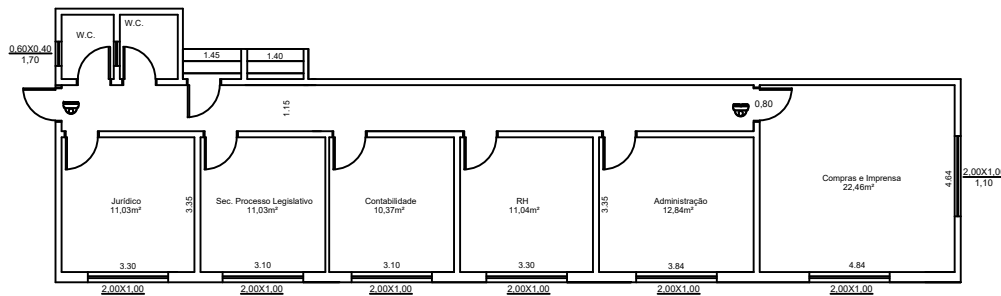

20, ZUM

	Câmera IP 5MP - item 01
	Câmera IP 4MP - item 02
	Switch 16 portas PoE - item 03
	Sistema de Gravação iNVD - Item 04
	HD 3 TB - item 05
	Fechadura Eletrônica RFID - item 06
	Botão acionador de saída - item 07
	Kit Porteiro com Fechadura - Item 09
	Mini Rack 19" x 305 mm - Item 10
	Régua Filtro de Linha Padrão Rack - Item 11